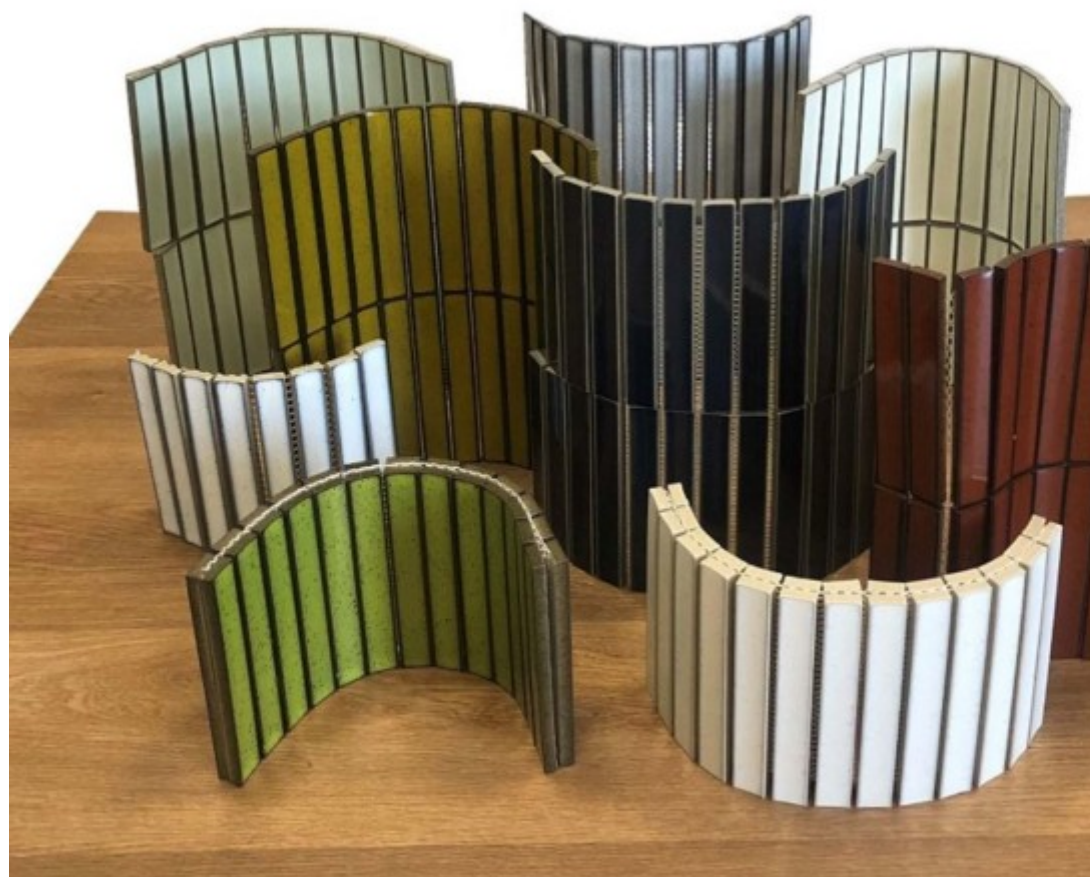

A new language, capable to express in a unique way of cost-effectiveness and design, originality and style.

moods

Play
Wonder
Imagine
Discover