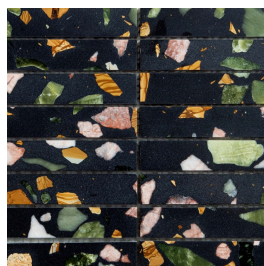

mint

Finishes

Een tegel kan verschillende afwerkingen hebben, de finish genaamd. Deze zegt waar je de tegel kunt toepassen, welke oppervlaktestructuur deze heeft en wat de uitstraling is.

glans | mozaïek
QAE.02.23 | Kitkat |
butter

terrazzo | mozaïek
QAE.11.26 | Kitkat |
bolsena

terrazzo | mozaïek
QAE.13.26 | Kitkat |
stromboli

glans | mozaïek
QAE.07.22 | Kitkat |
cream

terrazzo | mozaïek
QAE.10.26 | Kitkat |
tropea

glans | mozaïek
QAE.14.22 | Kitkat |
biscuit

glans | mozaïek
QAE.08.22 | Kitkat |
mint

Informatie

Elke tegelserie bestaat uit een reeks formaten, kleuren en afwerkingen. De `V` geeft de kleurvariatie tussen de tegels in een doos aan, de `R` de anti-slipwaarde en de rectificatie zegt of de randen van de tegel recht aflopen of niet.