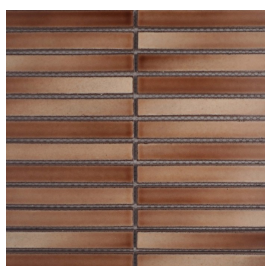

mint

Finishes

Een tegel kan verschillende afwerkingen hebben, de finish genaamd. Deze zegt waar je de tegel kunt toepassen, welke oppervlaktestructuur deze heeft en wat de uitstraling is.

glans | mozaïek
QAE.02.23 | Kitkat |
butter

terrazzo | mozaïek
QAE.11.26 | Kitkat |
bolsena

terrazzo | mozaïek
QAE.13.26 | Kitkat |
stromboli

glans | mozaïek
QAE.07.22 | Kitkat |
cream

terrazzo | mozaïek
QAE.10.26 | Kitkat |
tropea

glans | mozaïek
QAE.14.22 | Kitkat |
biscuit

glans | mozaïek
QAE.08.22 | Kitkat |
mint

Informatie

Elke tegelserie bestaat uit een reeks formaten, kleuren en afwerkingen. De `V` geeft de kleurvariatie tussen de tegels in een doos aan, de `R` de anti-slipwaarde en de rectificatie zegt of de randen van de tegel recht aflopen of niet.