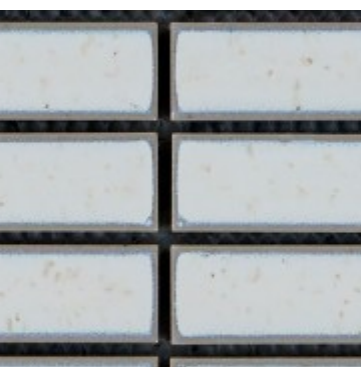

A new language, capable to express in a unique way of cost-effectiveness and design, originality and style.

moods

Play
Wonder
Imagine
Discover