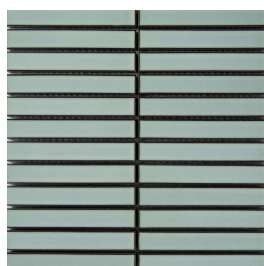

terrazzo | mozaïek
QAE.11.26 | Kitkat |
bolsena

terrazzo | mozaïek
QAE.13.26 | Kitkat |
stromboli

glans | mozaïek
QAE.07.22 | Kitkat |
cream

terrazzo | mozaïek
QAE.10.26 | Kitkat |
tropea

glans | mozaïek
QAE.14.22 | Kitkat |
biscuit

glans | mozaïek
QAE.08.22 | Kitkat |
mint

Informatie

Elke tegelserie bestaat uit een reeks formaten, kleuren en afwerkingen. De `V` geeft de kleurvariatie tussen de tegels in een doos aan, de `R` de anti-slipwaarde en de rectificatie zegt of de randen van de tegel recht aflopen of niet.